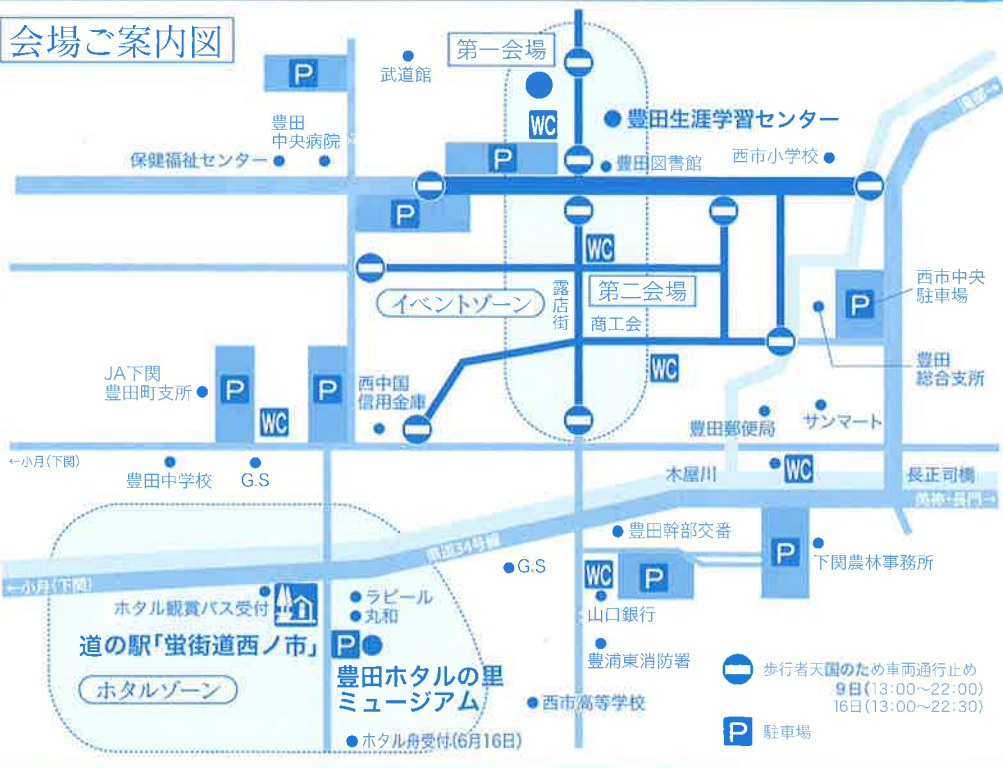

木屋川長正司橋 ~ ★6月9日(土)20:00 ~

道の駅「蛭街道西ノ市」

良質な泉質が自慢の天然温泉や、豊田町の山の幸が堪能できます。

○ホタルくじの販売

- 梨ジャム(二十世紀梨・豊水梨) クジ付き 1個 500円
- りんごジャム(東長野りんご) クジ付き 1個 500円
- 道の駅蛭街道西ノ市バイキングチケット クジ付き 1枚 1,000円

**特賞** 海外旅行ペア券 **1等** 国内旅行ペア券

その他8等まで素敵な賞品盛り沢山!

協賛行事

- ◆カラオケのど自慢大会(予選) 6月9日(土) 正午~  
.....(豊田生涯学習センター)
- ◆さつき展 5月26日(土)~6月9日(土)  
.....(道の駅「蛭街道西ノ市」)
- ◆俳句大会 6月9日(土).....(豊田生涯学習センター)  
※5月25日(金)までに豊田総合支所地域政策課内  
ホタル祭り事務局宛に投句
- ◆豊田ホタル祭り杯近郷少年スポーツ大会  
6月3日(日).....(西市小グラウンドほか)  
※種目:ソフトボール、バレーボール、剣道
- ◆婦人会ホタル寿司・うどん即売会  
6月9日(土)、16日(土).....(第一会場)
- ◆お茶席 6月9日(土).....(第一会場)

ホタル観賞  
バスを運行  
します。

6月9日(土)・6月16日(土)

大人300円(中学生以上)、小人100円(小学生)  
※道の駅観賞バス受付所で20時発から10分ごと出発。(全7便)

会場ご案内図

日本初のホタル舟運航

6月13日(水)~6月27日(水) 20:15~22:00頃  
※予約定員1日207名以内 ※6月16日(土)は先着100名。  
●大人1,500円、子供1,000円  
5月1日から乗船予約受付開始!  
(※6月16日(土)は先着順のため予約不可)  
【予約受付・お問い合わせ先】ホタル舟実行委員会  
TEL083-766-0031