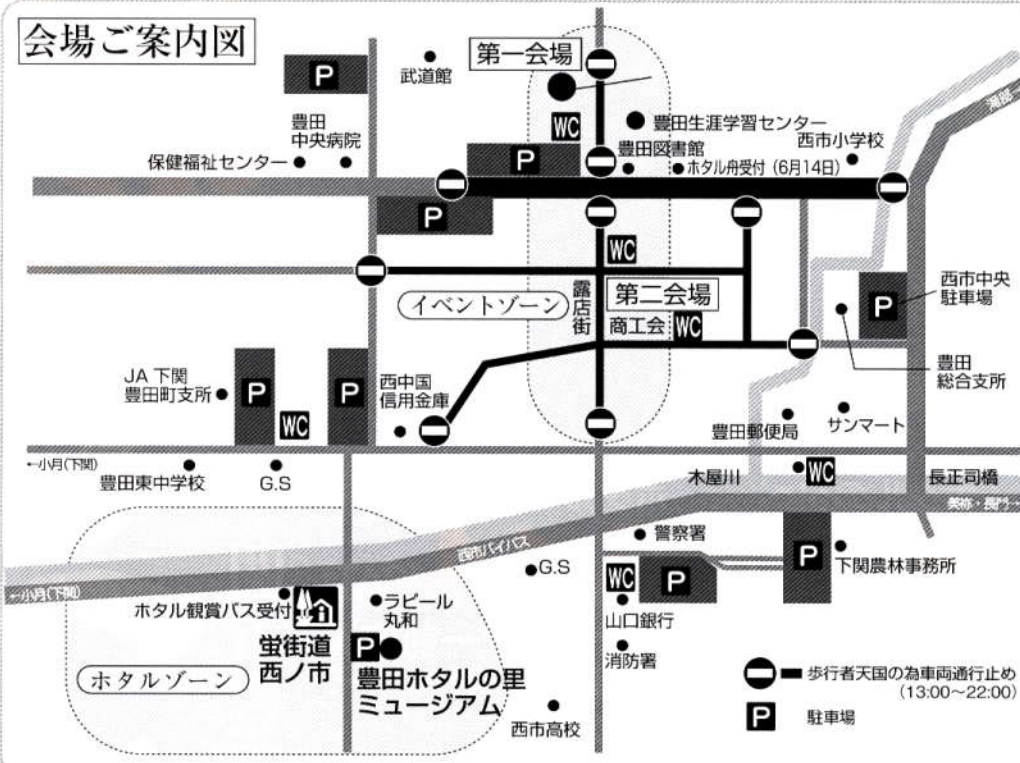

## ホタルゾーン

**豊田ホタルの里ミュージアム**

ホタルの美しい光と神秘的生態、豊田町の自然を体感できます。  
※6月は午後9時30分まで開館

**ホタル鎮魂祭<精霊流し>**

木屋川長正司橋~  
★6月7日(土) 20:00~

**道の駅『蛭街道西ノ市』**

良質な泉質が自慢の天然温泉や、豊田町の山の幸が堪能できます。

○ホタルくじの販売

梨ワイン (くじ付 1本1,400円)  
ホタルかさ (くじ付 1本800円)

**特賞** 海外旅行 **1等** 国内旅行

○イベント

- 6月7日(土)…スペースワールドキャラクターショー、童謡の会
- 6月14日(土)…カモンFM サテライトスタジオ

その他  
煮敵な景品  
盛り沢山!

- 【のど自慢大会】6月7日(土) 正午~……………(豊田生涯学習センター)
- 【さつき展】5月31日(土)~6月1日(日)……………(道の駅蛭街道西ノ市)
- 【俳句大会】6月14日(土)……………(豊田生涯学習センター)  
※5月30日(金)までに豊田総合支所地域振興課内ホタル祭り事務局宛に投句
- 【豊田ホタル祭り杯近郷少年スポーツ大会】6月8日(日)  
(西市小グラウンドほか) ※種目:ソフトボール、バレーボール、剣道
- 【婦人会「ホタルたきこみご飯」・「ホタルうどん」】6月7日(土)・6月14日(土) (イベント広場)
- 【お茶席】6月7日(土)……………(イベント広場)

ホタル観賞バスを運行します。6月7日(土)・6月14日(土)

●大人(中学生以上)200円、子供(小学生)100円 ※道の駅観賞バス受付所より随時出発。

## 会場ご案内図