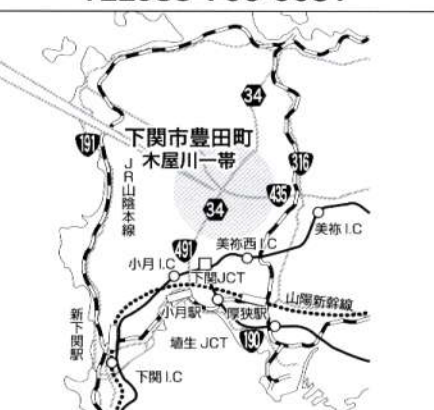

## 会場ご案内図

## 日本初のホタル舟運航

6月12日(木)~6月29日(日) 20:00~22:00

●大人1,500円、子供1,000円 ●予約定員1日180名以内

5月1日から乗船予約受付開始!(平日のみ)

【予約受付・お問い合わせ先】ホタル舟実行委員会

TEL083-766-0031